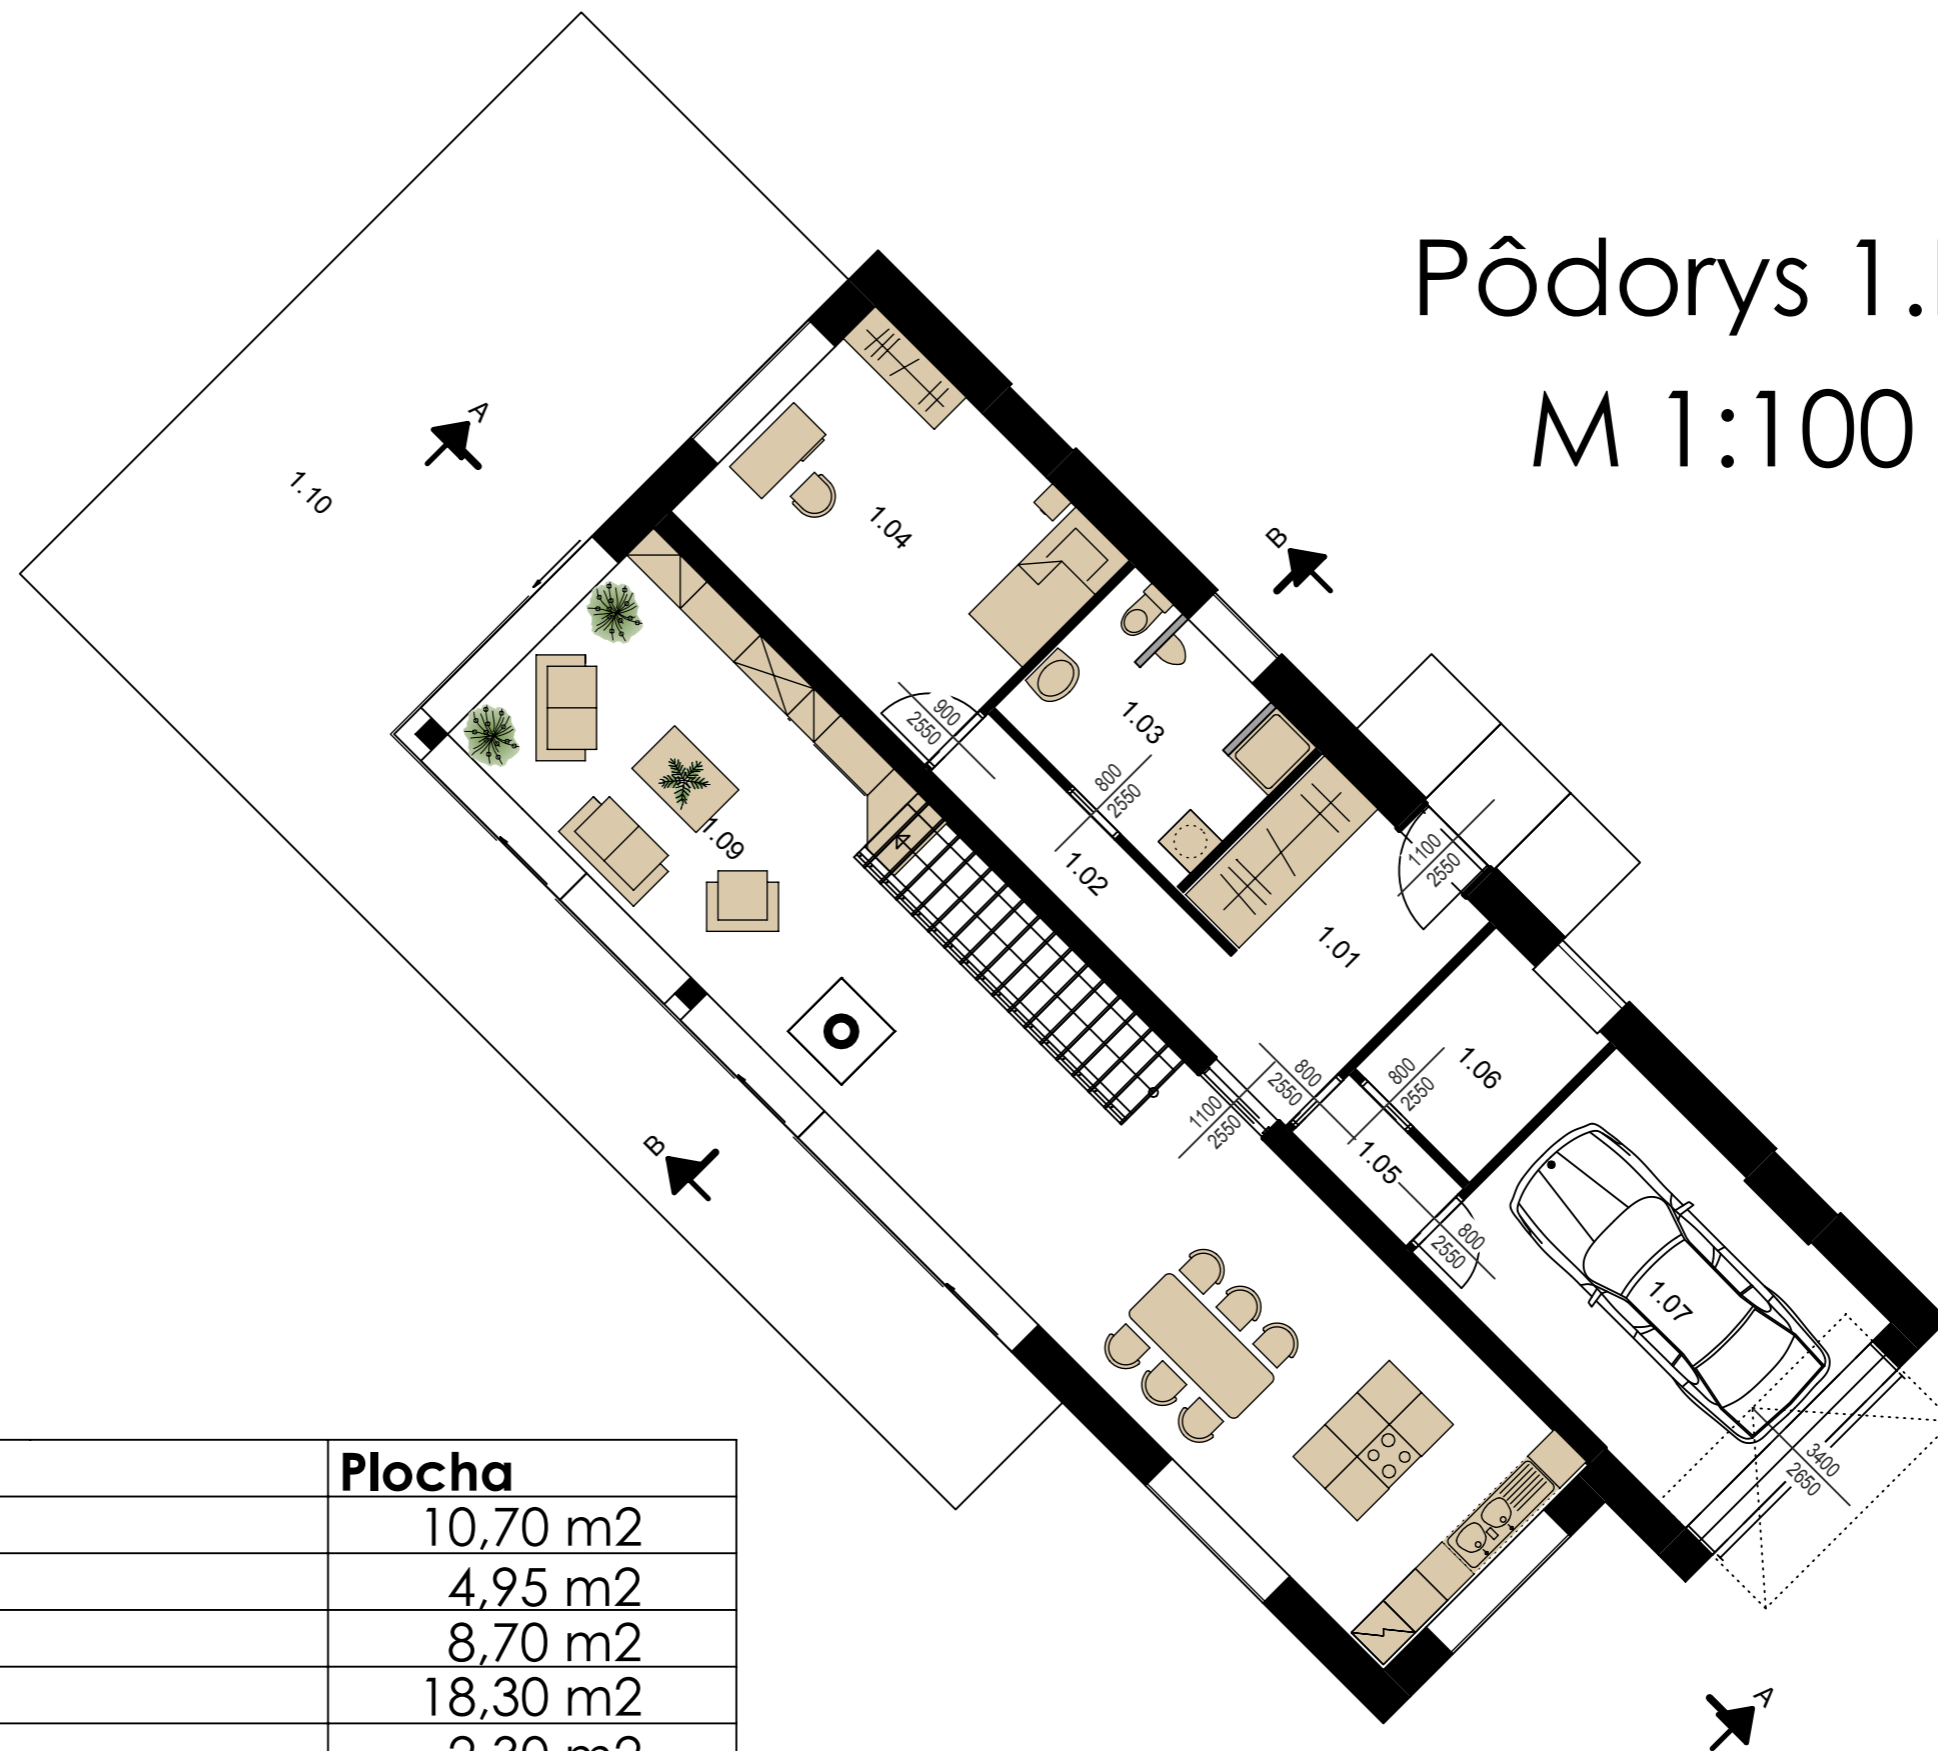

Pôdorys 1.NP

M 1:100

Č.M.	Účel miestnosti	Plocha
1.01	Zádverie	10,70 m ²
1.02	Chodba	4,95 m ²
1.03	Kúpeľňa s WC	8,70 m ²
1.04	Hosťovská izba	18,30 m ²
1.05	Chodba	2,30 m ²
1.06	Tech. miestnosť	5,50 m ²
1.07	Garáž	19,65 m ²
1.08	Kuchyňa s jedálňou	37,20 m ²
1.09	Obývací izba	30,00 m ²
1.10	Terasa	77,50 m ²